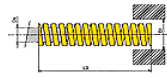

Precision Spring Europa S.p.A.

ШТАМПОВЫЕ  
ПРУЖИНЫ  
ISO 10243

Пружины ISO 10243

Особо жесткие  
Цветовой код: Желтый

Тип	Df ø отверстия mm	Ds ø стержня mm	Lo Длина в своб. состоянии mm	Жесткость Rg N/mm	Длина в сжатом состоянии L <sub>s</sub> mm	Полный ход f <sub>s</sub> mm	Ход и нагрузка 13% f <sub>s</sub>		Ход и нагрузка 30% f <sub>s</sub>		Ход и нагрузка 45% f <sub>s</sub>		Ход и нагрузка 62% f <sub>s</sub>		Ход и нагрузка 80% f <sub>s</sub>		шт/уп	PSE код
							mm	N	mm	N	mm	N	mm	N	mm	N		
							mm	N	mm	N	mm	N	mm	N	mm	N		
CXF 10 x 25	10	5	25	36,8	17	8	1,0	37	2,3	86	3,5	128	4,8	177	6,2	228	100	8810025
CXF 10 x 32			32	27,9	22	10	1,3	36	3,0	84	4,5	126	6,2	173	8,0	223	100	8810032
CXF 10 x 38			38	23,7	26	12	1,5	37	3,6	84	5,3	127	7,4	174	9,5	225	100	8810038
CXF 10 x 44			44	19,2	30	14	1,8	34	4,1	79	6,2	119	8,5	164	11,0	211	100	8810044
CXF 10 x 51			51	16,5	35	16	2,1	35	4,9	80	7,3	121	10,1	166	13,0	215	100	8810051
CXF 10 x 64			64	13,2	44	20	2,6	34	6,0	79	9,0	119	12,4	164	16,0	211	100	8810064
CXF 10 x 76			76	10,9	52	24	3,1	34	7,1	78	10,7	116	14,7	161	19,0	207	100	8810076
CXF 10 x 305			305	2,6	210	95	12,4	32	28,5	74	42,8	111	58,9	153	76,0	198	10	8810305